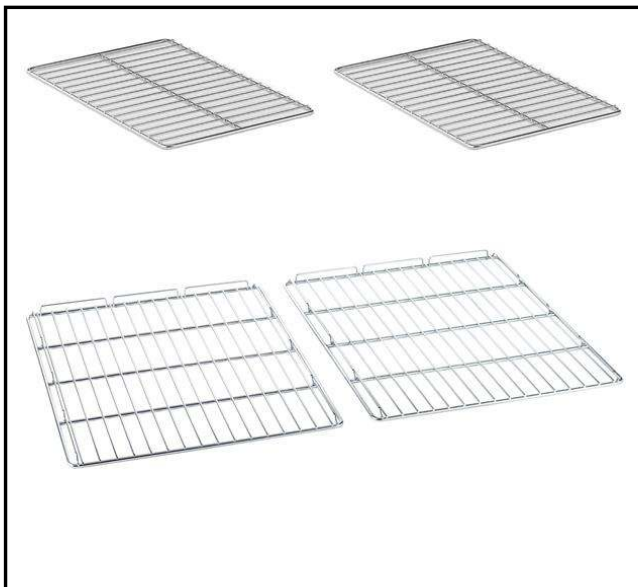

## Příslušenství varných zařízení Sady nerezových roštů GN1/1 a GN 2/1

POL. #: \_\_\_\_\_

MODEL #: \_\_\_\_\_

PROJEKT # \_\_\_\_\_

SIS # \_\_\_\_\_

AIA # \_\_\_\_\_

922017 (2GRSS11)

SADA 2 AISI304  
NEREZOVÝCH ROŠTŮ  
GN1/1

922175 (2GRSS21)

GN2/1 - rošt, nerez AISI304,  
sada 2ks

### Hlavní funkce a vlastnosti

- Vhodné pro:
  - pečení velkých kusů mas
  - použití jako rošt pod nestandardní rozměry nádob či při regeneraci na talířích

SCHVÁLENO: \_\_\_\_\_

**Hlavní informace****Vnější rozměry, Šířka**

922017 (2GRSS11) 325 mm

922175 (2GRSS21) 530 mm

**Vnější rozměry, Hloubka**

922017 (2GRSS11) 530 mm

922175 (2GRSS21) 650 mm

**Vnější rozměry, Výška**

922017 (2GRSS11) 12 mm

922175 (2GRSS21) 23 mm